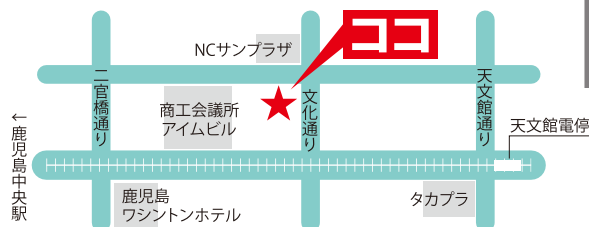

写真は実際のブースです

Sun Set Planは、生ビール1杯におつまみ付きとなっております。
(飲み物はメニューの中から変更OK)

お一人様2,000円で9ホール・セルフプレーのゴルフラウンドができます。
ホールアウトをPM8時までとさせていただきます。(他券併用は出来ません)

鹿児島市東千石町1-24 セイワ文化ビル 1-C

<http://www.holein1.jp/> TEL.099-213-9063